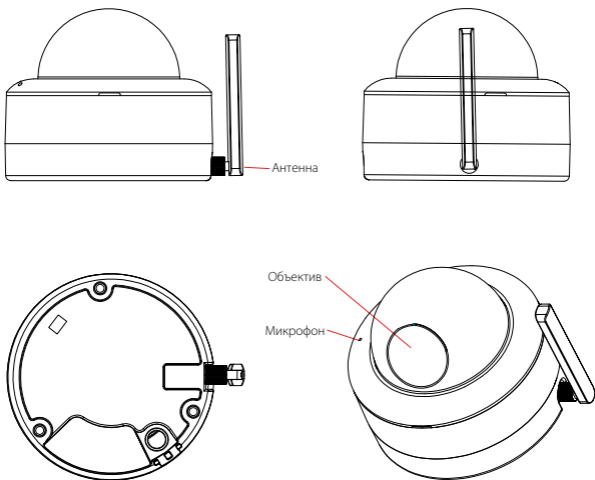

TRASSIR Cloud TR-W2D5

Wi-Fi камера

Краткое руководство пользователя

Комплектация:

- | | |
|--|-------|
| 1. IP-камера | 1 шт. |
| 2. Набор крепежа (саморезы, клейкое крепление) | 1 шт. |
| 3. Блок питания 12В DC | 1 шт. |
| 4. Антенна | 1 шт. |
| 5. Краткое руководство | 1 шт. |

Общий вид устройства:

Быстрый старт:

-  Подключите адаптер питания из комплекта, в течении минуты камера загрузится и индикатор будет быстро мигать;
-  Скачайте мобильное приложение TRASSIR Client (камеру можно добавить только с помощью него);
-  Запустите приложение, войдите под своей учетной записью, либо создайте новую*;
-  Зайдите в Настройки:
-  Добавить камеру
-  Trassir
-  Далее следуйте подсказкам в приложении.

* Условия просмотра – камера должна быть подключена в облачный сервис TRASSIR Cloud в соответствии с определенным тарифным планом (<https://trassircloud.com/#o5>)

Технические характеристики:

Модель	TR-W2D5
Матрица	1/2.9" CMOS 2Mп
Разрешение	FullHD (1920x1080)
Скорость трансляции	FullHD@25fps
Режим «День/Ночь»	Механический ИК-фильтр
Чувствительность	0.005Лк (F1.8) / 0Лк (с ИК)
ИК-подсветка	до 25 метров
Объектив	2.8 мм
WDR	Real WDR (105dB)
Стандарты сжатия	H.265 / H.264
Битрейт	8Mbps
Встроенный видеоархив	MicroSD до 128Гб*
Аудио	Микрофон
Датчик движения	Программный
Аналитика	Детектор людей Контроль области Пересечение границы
Wi-Fi	2.4 GHz
Питание	12В DC (1А)
Максимальное потребление	5.8 Вт
Размеры	Ø116.10 x 96.51 мм
Вес НЕТТО/БРУТТО	460/600 г
Рабочая температура	-40°C ... +60°C