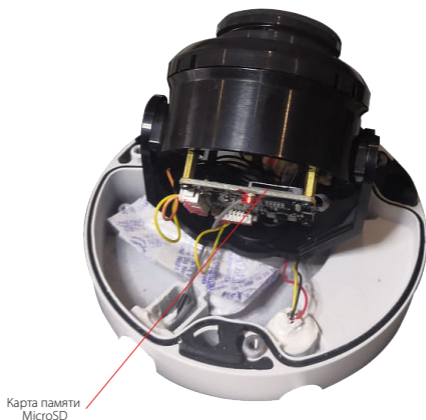

TRASSIR Cloud TR-W2D5

Wi-Fi камера

Краткое руководство пользователя

Комплектация:

- | | |
|--|-------|
| 1. IP-камера | 1 шт. |
| 2. Набор крепежа (саморезы, клейкое крепление) | 1 шт. |
| 3. Блок питания 12В DC | 1 шт. |
| 4. Антенна | 1 шт. |
| 5. Краткое руководство | 1 шт. |

Состояние индикатора

- Индикатор не светится – нет питания
- Индикатор мигает быстро – камера готова к настройке
- Индикатор мигает медленно – нет подключения к Wi-Fi сети 2.4ГГц
- Индикатор светит постоянно – камера успешно подключена к Wi-Fi

Учетную запись также можно создать используя сайт trassircloud.com

Подключение MicroSD

Установка карты памяти MicroSD

Снимите купол камеры и вставьте карту MicroSD (объемом до 128 Гб) в гнездо до щелчка.